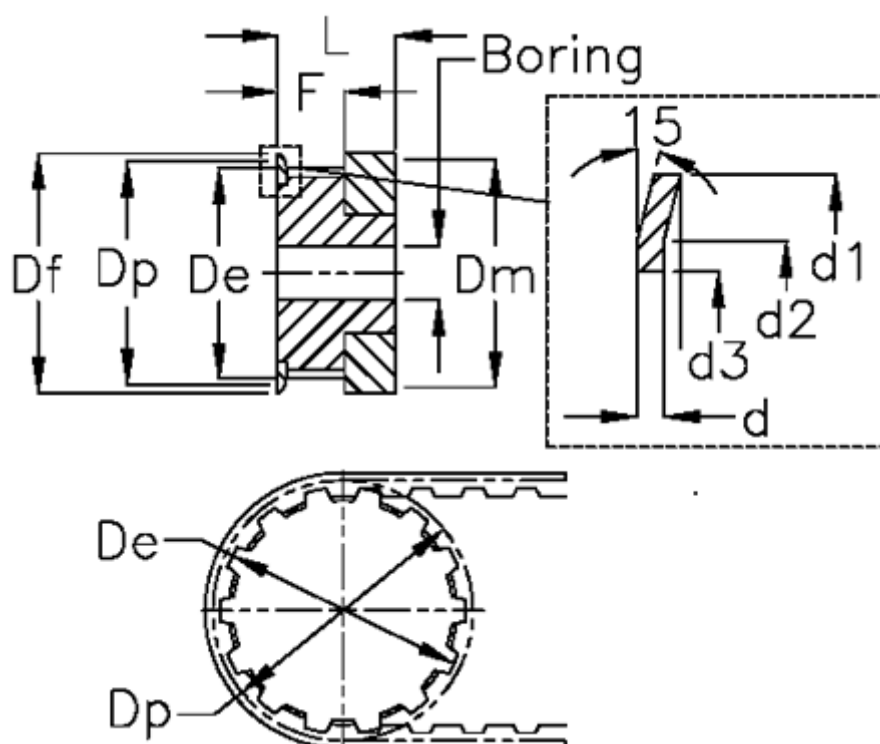

Varenummer: 604140014006
 Beskrivelse: Tandremskive med nav
 HTD 14 3M 6

Mål

Boring = 4	Dm = 16
Bredde = 06	Dp = 13.37
d = 0.5	F = 7.2
d1 = 16	Flangetype = F03
d2 = 13	L = 14.5
d3 = 9.5	Tandantal = 14
De = 12.61	Type = 3M
Df = 16	Vægt = -